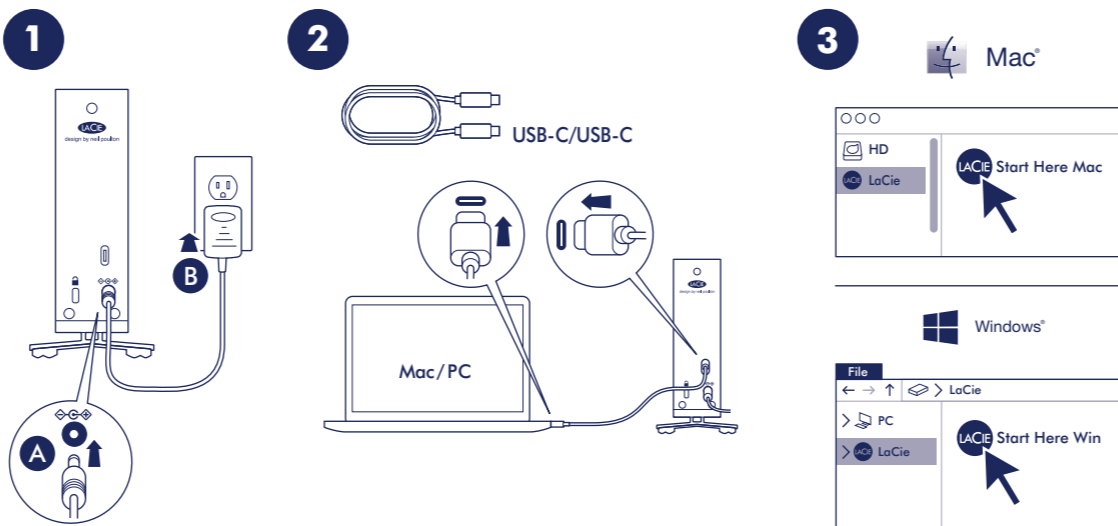

この装置は、クラスB機器です。この装置は、住宅環境で使用することを目的としています。この装置がラジオやテレビジョン受信機に近接して使用されると、受信障害を引き起こすことがあります。取扱説明書に従って正しい取り扱いをして下さい。 VCCI-B

© 2021 Seagate Technology LLC. All rights reserved. PN 100834698C 04/21

d2 Quick Install Guide